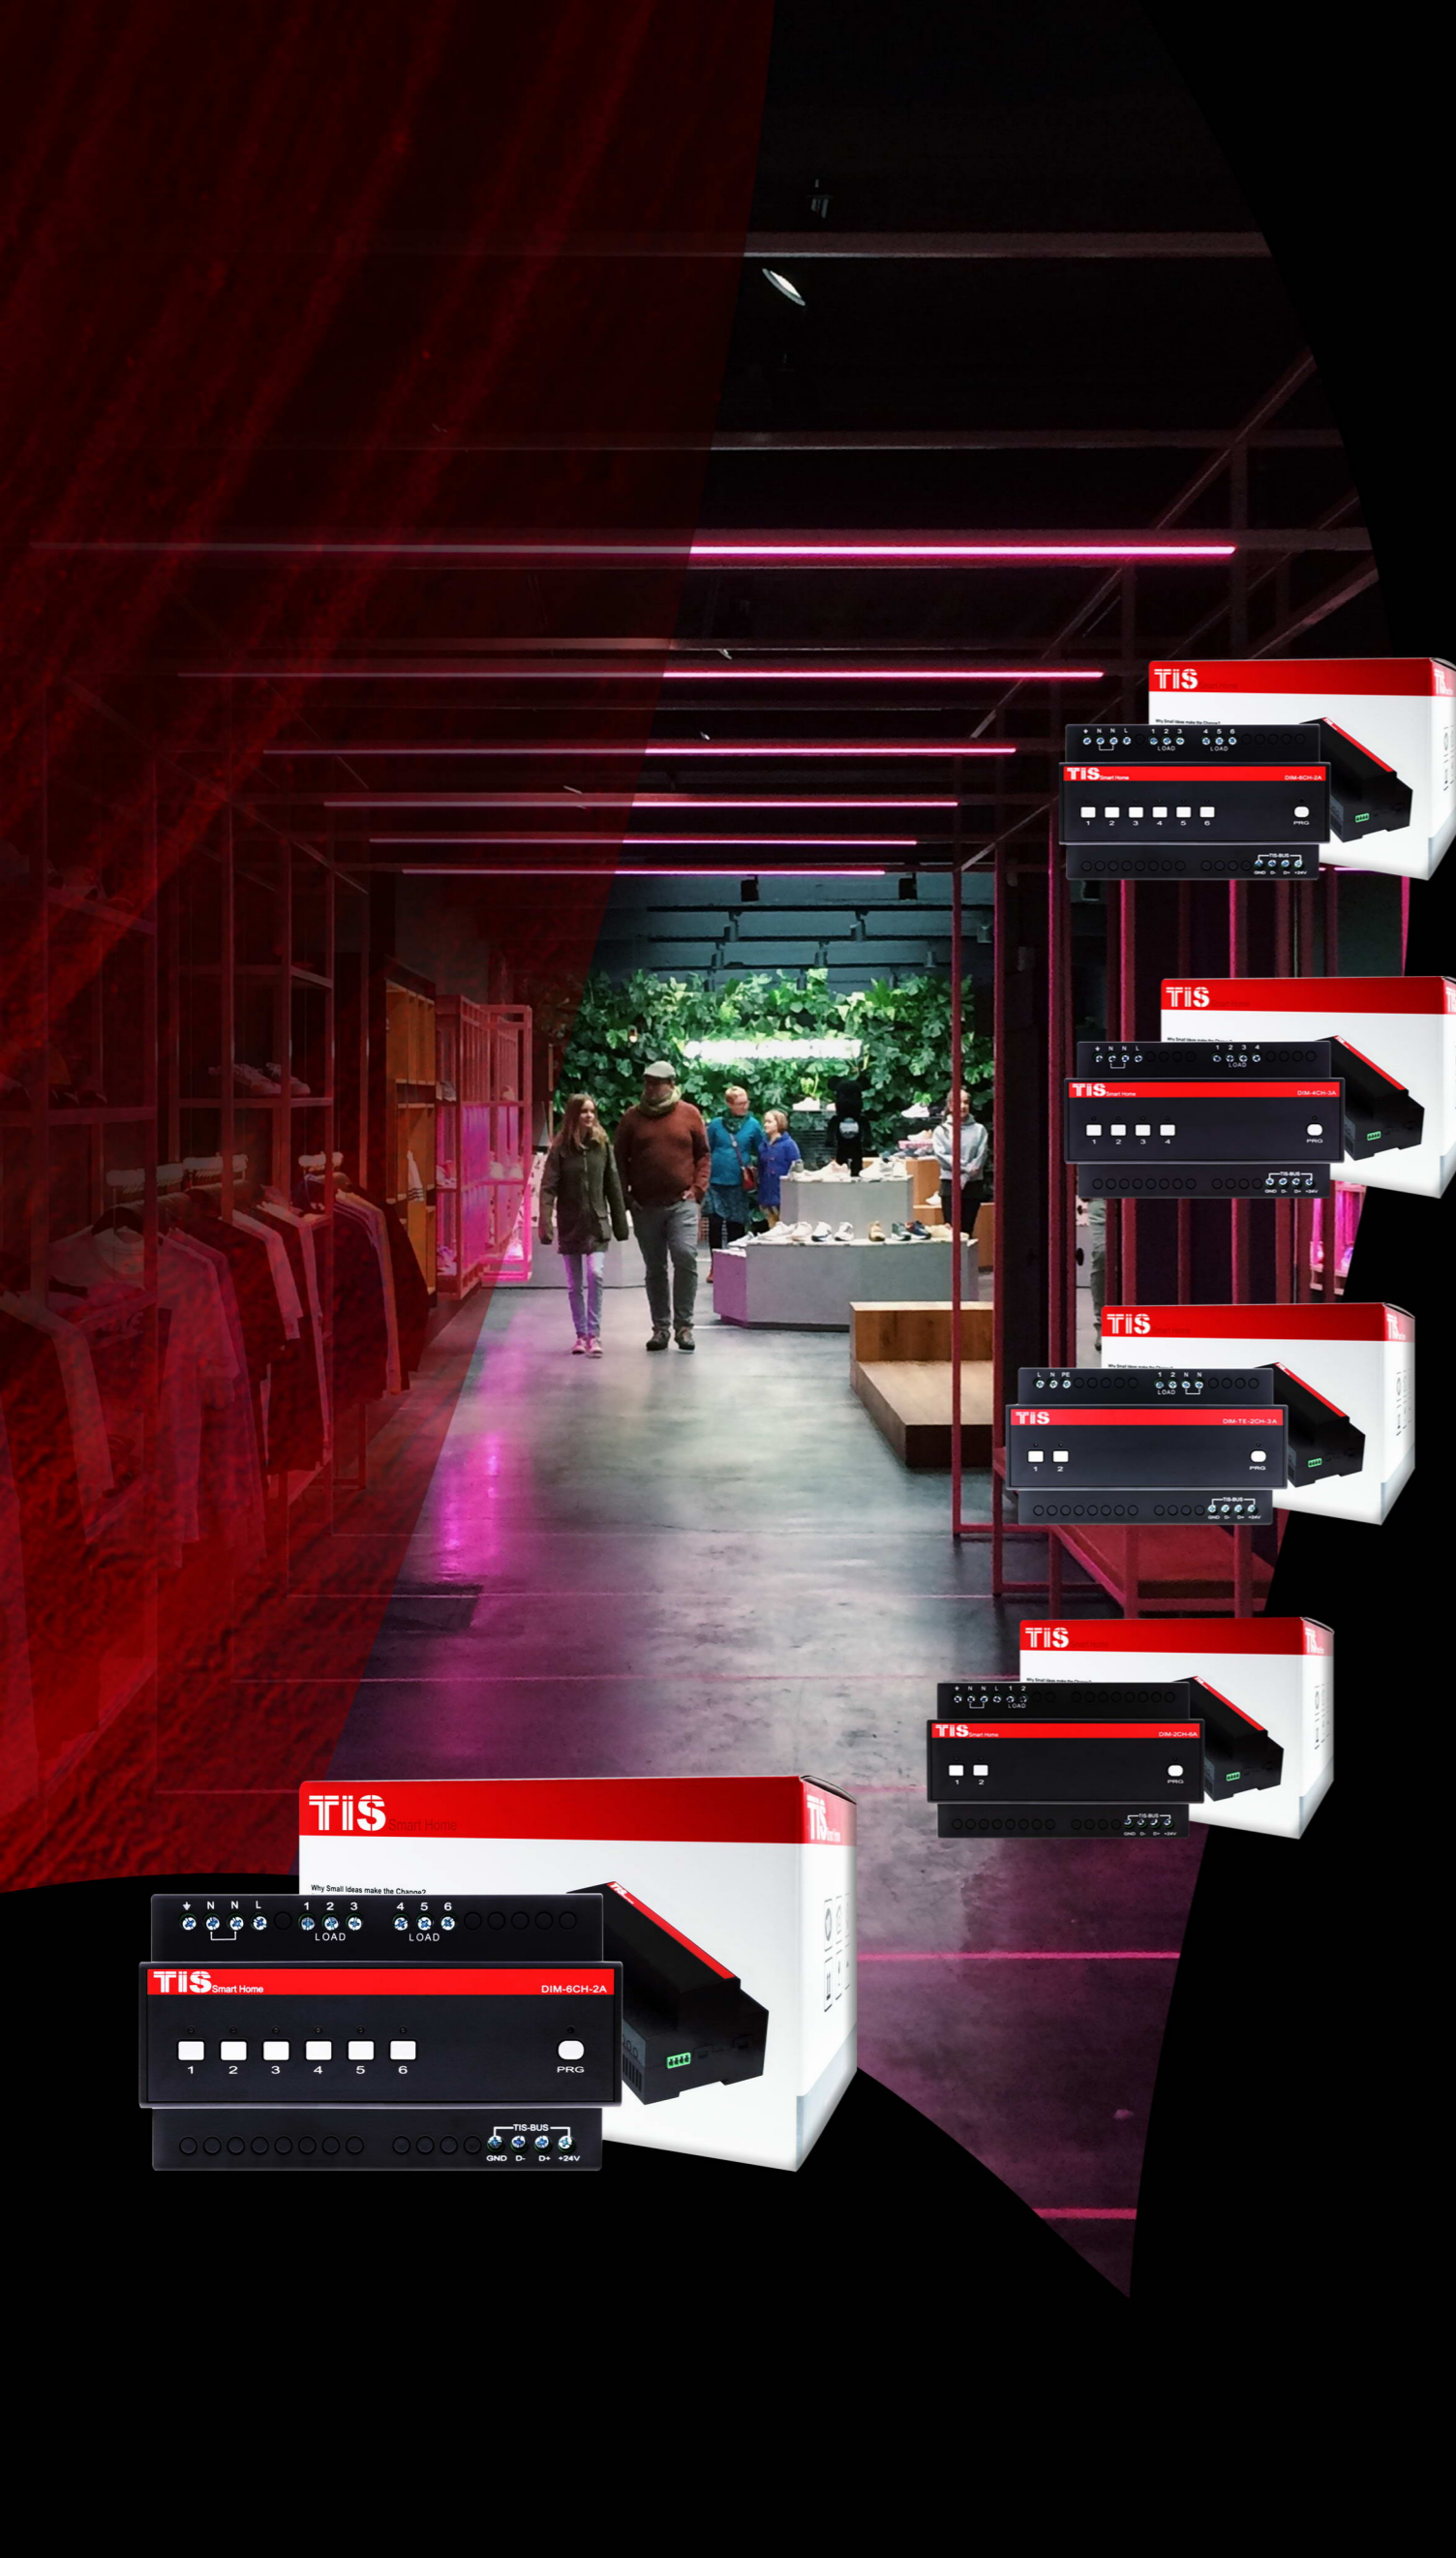

ATENUADOR FASE FINAL

Tecnología

Ideas pequeñas que logran cambios

www.tissmarthome.com

www.tiscontrol.com

Es momento de vivir inteligentemente

LA DEMANDA PRODUCE VACIÓN LA INNOVACIÓN

La tecnología se desarrolla rápida y constantemente, al igual que el mundo que nos rodea. Se generan nuevas necesidades y esto exige nuevas respuestas. Lo mismo puede decirse acerca de la iluminación: los tipos de luces evolucionan cada vez más, y para controlarlos, es necesario tener soluciones inteligentes más avanzadas. La vieja tecnología TRIAC se ha vuelto un poco obsoleta ya que no es configurable con dispositivos LED, CFL y otras lámparas de bajo consumo. En la búsqueda por dar solución a este problema, la compañía TIS Smart Home presenta su Atenuador Borde De Salida (TE); una solución inteligente para atenuar todo tipo de luces.

Este atenuador universal, que está disponible en dos modelos, es además compatible con luces de alto voltaje (110/230V). Los Atenuadores TE (de fase final) 2ch/3A y 4ch/1.5A son los mejores asistentes de iluminación para tus proyectos residenciales o comerciales.

La estructura de este dispositivo es tal que incluso si se presenta un cortocircuito, el aparato permanece intacto. Su estructura de protección avanzada simplemente se apaga por sí sola en caso de una sobrecarga.

Otra característica práctica y funcional del Atenuador TE es que posee dos botones laterales junto a su módulo. Estos botones pueden usarse para pruebas, o para apagar/encender el dispositivo de forma manual en caso de emergencia.